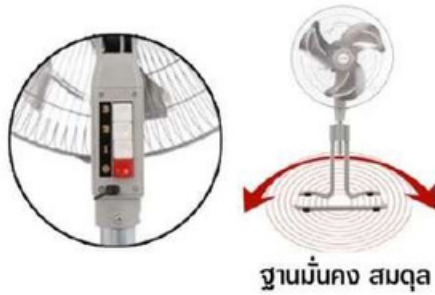

Balance
ฐานมั่นคง ได้สมดุล

คิดถึงความเย็น คิดถึงลัคกี้มีตชู

Slide Industrial Fan

พัดลมขาถาวร อุตสาหกรรม รุ่นลมแรง

: เย็นสบาย..ลมแรงจุใจ ใช้งานง่าย ได้ทุกสถานที่

- Extra Windy รุ่นลมแรง
- ขาตัว U ทะกักรัด สี่เท้า
- ปรับระดับได้
- ผลิตจากวัสดุคุณภาพดี
- รับประกันมอเตอร์ 2 ปี
- คุมความเย็น : สวิตซ์กด 3 ระดับ