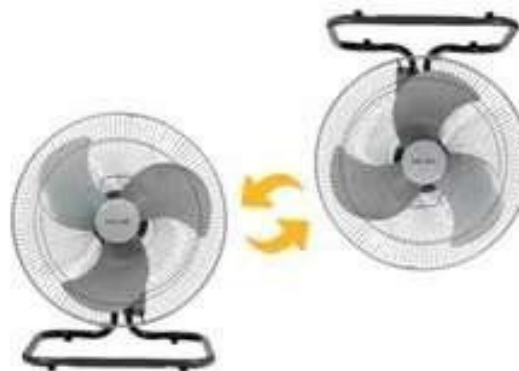

ประยุกต์ติดตั้งเพดานได้

90° up-down
bent

ก้ม-เงย 90 องศา
ปรับก้มเงยได้