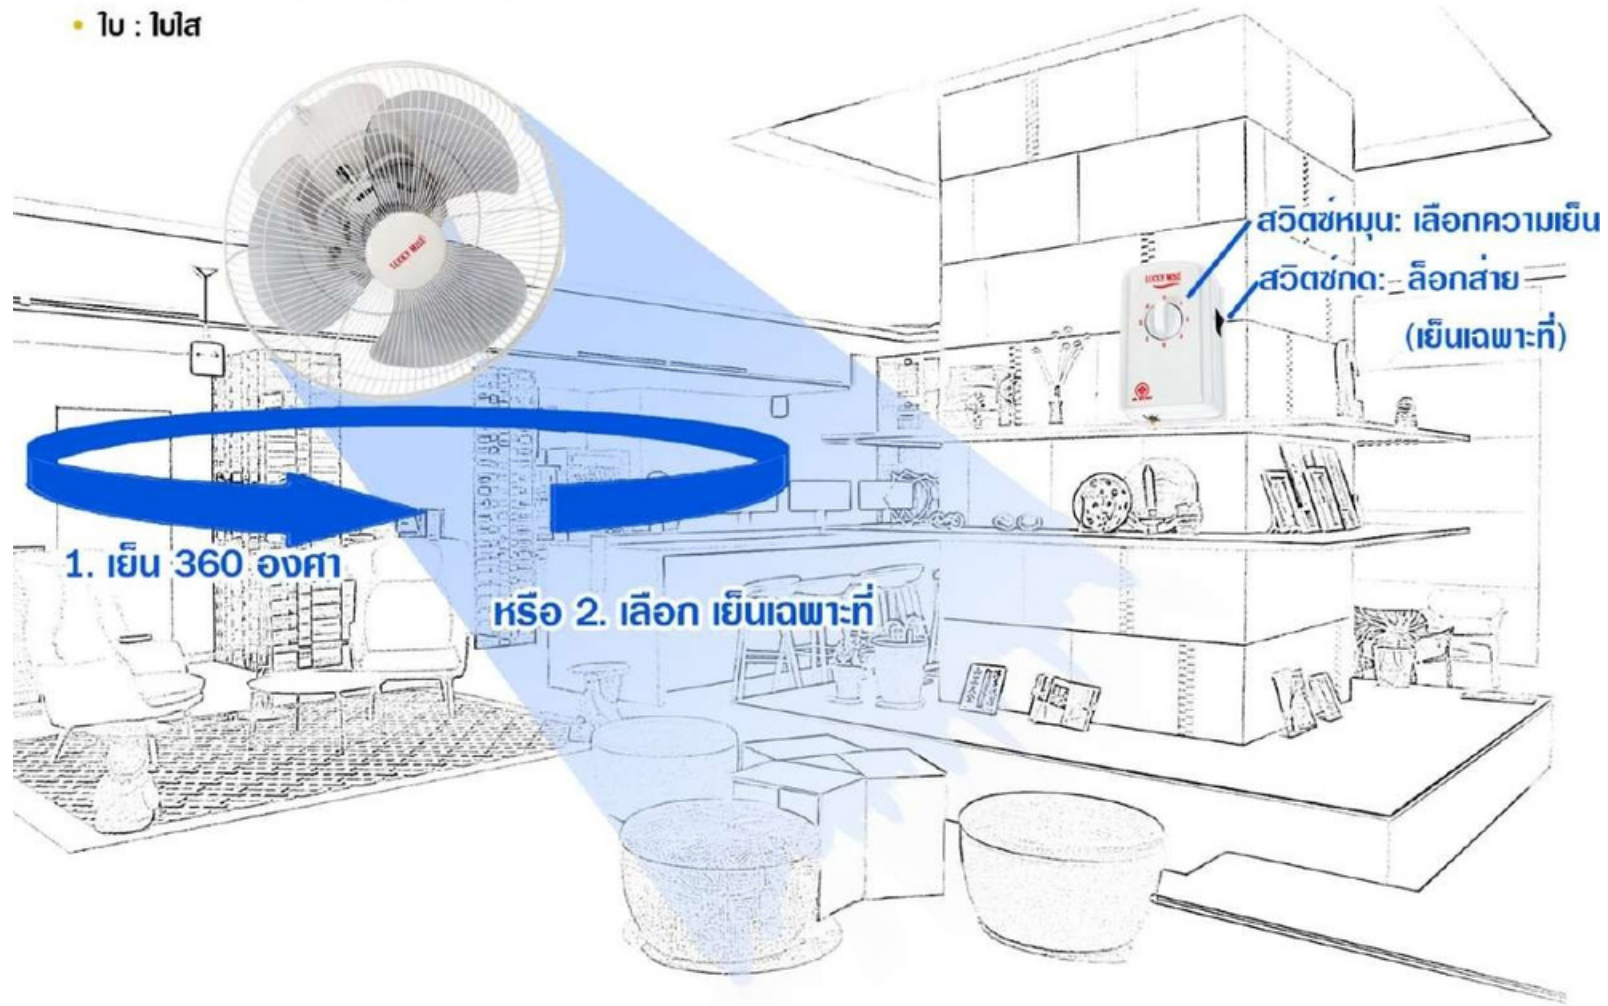

Orbit Fan 16" 18"

พัฒนโครงการ : เลือกความเย็นเฉพาะที่ได้ / ล็อกสายได้

- สวิตช์หมุน : ปรับความเย็น 3 ระดับ
- สวิตช์กด : ควบคุมการหมุนสาย-หยุดสาย
- ไบ : ไบส
- ติดเพดาน
- รับประกันมอเตอร์ 2 ปี

สีขาว

16 นิ้ว : LM 836
18 นิ้ว : LM 24