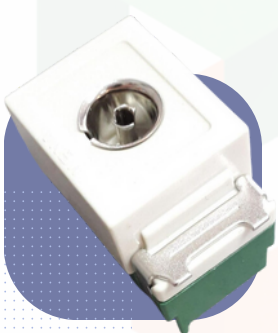

Update (Catalog) : 28/02/2024

THAIPIRIYA CO.,LTD.

หน้าากว วน่า รุ่นใหม่ 1/2/3 ช่อง
หน้าากว วน่า รุ่นใหม่ 4/6 ช่อง

เต้ารับ 3 ที่มีกรวด
เต้ารับ 4 ที่มีกรวด

ปลั๊กตัวผู้ 3 ขากลม
ปลั๊กตัวผู้ 2 ขากลม
รุ่น มอก.

ปลั๊กกรวดเดี่ยว
รุ่นใหม่

ปลั๊กกรวดคู่
รุ่นใหม่

สวิต วน่า
รุ่นใหม่

สวิต วน่า 2 ทาง
รุ่นใหม่

ปลั๊กเมจิก TV วน่า
รุ่นใหม่

ปลั๊กราง 3 ที่ มอก.

THAIPIRIYA CO.,LTD.

หน้ากาก วีน่า รุ่นเก่า 1/2/3 ช่อง
หน้ากาก วีน่า รุ่นเก่า 4/6 ช่อง

สวิตกลางทาง

ปลั๊กตัวผู้ 2 ขากลม
รุ่นเก่า

ปลั๊กกราวด์เดี่ยว
รุ่นเก่า

ปลั๊กกราวด์คู่
รุ่นเก่า

สวิต วีน่า 2 ทาง
รุ่นเก่า

สวิต วีน่า
รุ่นเก่า

สวิตลอยสีเหลี่ยม วีน่า