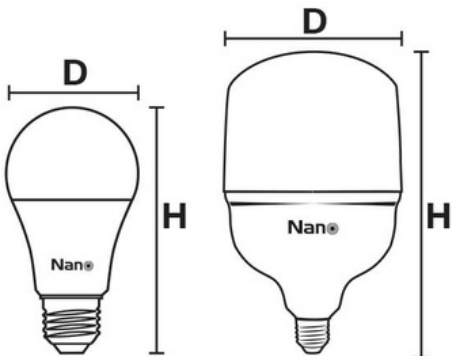

**NL-E27-50WDL**

- Power Watt (W) : 50W
- Lumen (lm) : 5000 lm.
- Packing : 20 pcs.
- กำลังไฟ (W) : 50W
- ค่าความสว่าง : 5000 ลูเมน
- บรรจุ : 20 ชิ้น

**SURGE PROTECTION**

: UP TO 1 KV

ป้องกันไฟกระชาก 1KV

- Material : Lamp cover : PC Plastic (Polycarbonate)
- หลอดไฟ : โพลีคาร์บอเนต
- Material : Aluminium
- วัสดุ : อะลูมิเนียม

**DIMENSION (mm.)**

ITEM	D (mm.)	H (mm.)
NL-E27-7WDL	Ø60	108
NL-E27-9WDL	Ø60	108
NL-E27-12WDL	Ø60	112
NL-E27-15WDL	Ø60	123
NL-E27-18WDL	Ø80	150
NL-E27-25WDL	Ø95	180
NL-E27-30WDL	Ø102	179
NL-E27-40WDL	Ø117	201
NL-E27-50WDL	Ø137	231