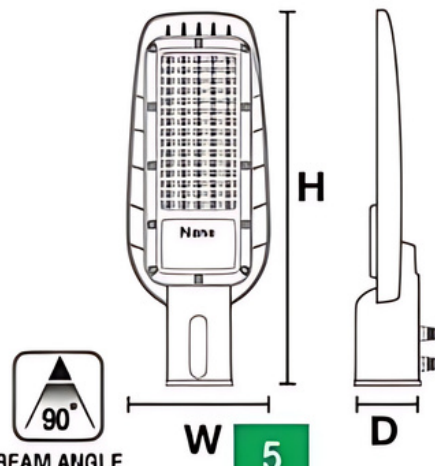

Adjust the angle of the lamp body 180°

ปรับมุมของตัวโคมได้ 180°

**DIMENSION (mm.)**

ITEM	UNIT : MM.			Weight (kg.)
	W	H	D	
NL-FL-50WDL	178	152	25	0.9
NL-FL-100WDL	218	182	25	1.43
NL-FL-200WDL	238	212	25	2.57

## DETAIL

**Aluminium housing**

ไฟถนนอลูมิเนียม สีสวย ระบายความร้อนได้ดี ป้องกันสนิม ป้องกันการกัดกร่อน

**High quality LED Chips, High Brightness**

เป็นเทคโนโลยีการส่องไฟที่มีความสว่างสูง

Weight 0.67 kg.  
น้ำหนัก 0.67 kg.

## DIMENSION (mm.)

ITEM	UNIT : MM.			Weight (kg.)
	W	H	D	
NL-SL-50WDL	400	150	80	0.72
NL-SL-100WDL	500	195	80	1.09

**Recommendation :**  
A proper installation zone and spacing can help higher visible light efficiency.