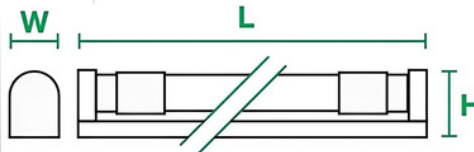

### NL-T8-TL-18WDL

- Power Watt (W) : 18W
- Lumen (lm) : 1800 lm.
- Packing : 25 pcs.
- กำลังไฟ (W) : 18W
- ค่าความสว่าง : 1800 ลูเมน
- บรรจุ : 25 ชิ้น

**DETAIL**

**DOUBLE ENDED**  
ขั้วไฟเข้า 2 ทาง

**DOUBLE ENDED**  
สายไฟเข้า 2 ทาง