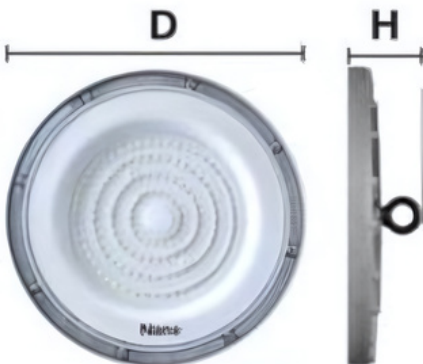

## DETAIL

**Aluminium housing**

ฝาโคมอลูมิเนียม เบื้องบน ครอบโคมหลอด LED สูง ระดับความชื้นได้ดี ป้องกันฝุ่น ป้องกันการกัดกร่อน

**High quality LED Chips, High Brightness**

เม็ดหลอด LED คุณภาพสูง ให้ความสว่างสูง

**Bold hook for hanging, Easy installation**

ตะขอขนาดใหญ่ แข็งแรง, ติดตั้งง่าย

## DIMENSION (mm.)

ITEM	UNIT : MM.		Weight (kg.)
	D	H	
NL-UFO-HB-100WDL	Ø266	76	0.76
NL-UFO-HB-150WDL	Ø308	76	1.12
NL-UFO-HB-200WDL	Ø338	76	1.40

**Recommendation :**  
A proper installation zone and spacing can help higher visible light efficiency.