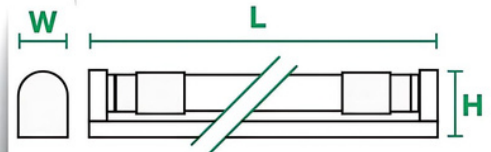

ITEM	WATT (w)	UNIT : MM.	
		D	L
NL-T8-9WDL	9W	27.8	600
NL-T8-18WDL	18W	27.8	1200

ITEM	WATT (w)	UNIT : MM.		
		W	L	H
NL-T8-SL-9WDL	9W	33	630	45
NL-T8-SL-18WDL	18W	33	1240	45

ITEM	WATT (w)	UNIT : MM.		
		W	L	H
NL-T8-TL-9WDL	9W	33	610	44
NL-T8-TL-18WDL	18W	33	1220	44