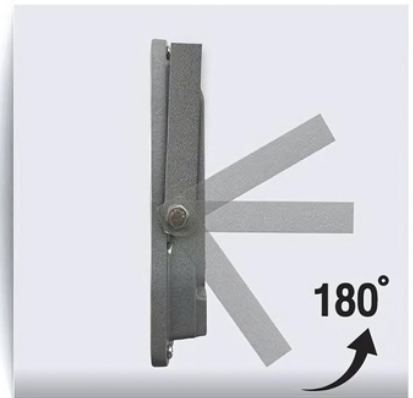

Adjust the angle of the lamp body 180°

ปรับมุมของตัวโคมได้ 180°

**DIMENSION (mm.)**

ITEM	UNIT : MM.			Weight (kg.)
	W	H	D	
NL-FL-50WDL	178	152	25	0.9
NL-FL-100WDL	218	182	25	1.43
NL-FL-200WDL	238	212	25	2.57