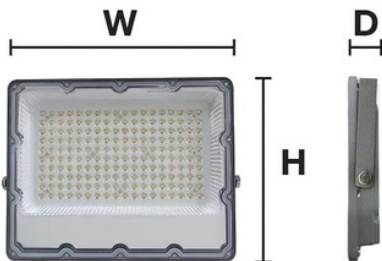

กระจายความร้อนได้ดีเยี่ยม ตัวโคมอลูมิเนียมหล่อขึ้นรูป ทนต่อ การกัดกร่อนสูง

High quality LED Chips,High Brightness.LED lighting system : DOB (Driver on Board)

เม็ดแอลอีดีคุณภาพสูง ให้ความสว่างสูง ระบบไฟส่องสว่าง LED : เทคโนโลยี DOB(อุปกรณ์ขับเคลื่อนแผงวงจร)

Adjust the angle of the lamp body 180°

ปรับมุมของตัวโคมได้ 180°

**DIMENSION (mm.)**

ITEM	UNIT : MM.			Weight (kg.)
	W	H	D	
NL-FL-50WDL	178	152	25	0.9
NL-FL-100WDL	218	182	25	1.43
NL-FL-200WDL	238	212	25	2.57