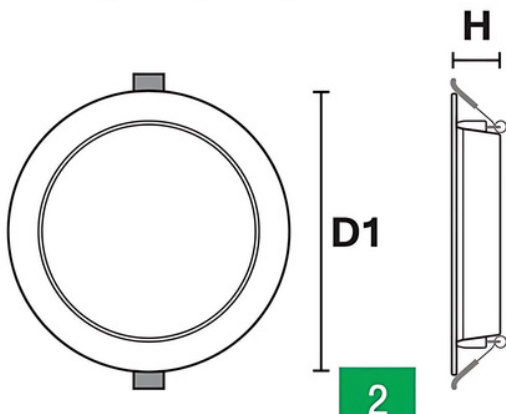

2

DIMENSION (mm.)

BEAM ANGLE

เบอร์.1955-2551

SURGE PROTECTION
: UP TO 1 KV

ป้องกันไฟกระชาก 1KV

ITEM	UNIT : MM.		
	D1	H	Cutout Round ขนาดเจาะรูติดตั้ง
NL-SP-RR9WDL	Ø145	26.5	115
NL-SP-RR15WDL	Ø175	26.5	150