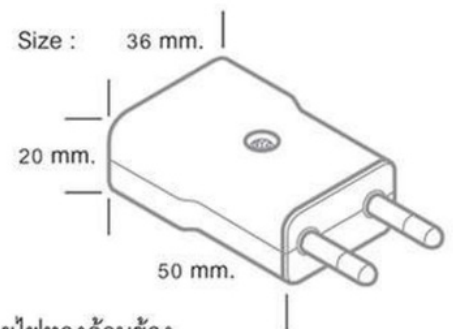

2 PINS PLUG

ปลั๊กตัวผู้ขากลม แบบ 2 ขา 10A 250V

รายละเอียด

- → ตัวปลั๊กออกแบบดีไซท์ทันสมัย แข็งแรง
- → ออกแบบการเข้าสายไฟแบบใหม่ แบบเข้าสายไฟทางด้านข้าง
- → ป้องกันสายไฟขาดใน
- → สะดวกในการใช้งาน แม้นในพื้นที่แคบ
- → ผลิตจากพลาสติกคุณภาพดี ปลอดภัย ไม่ลามไฟ