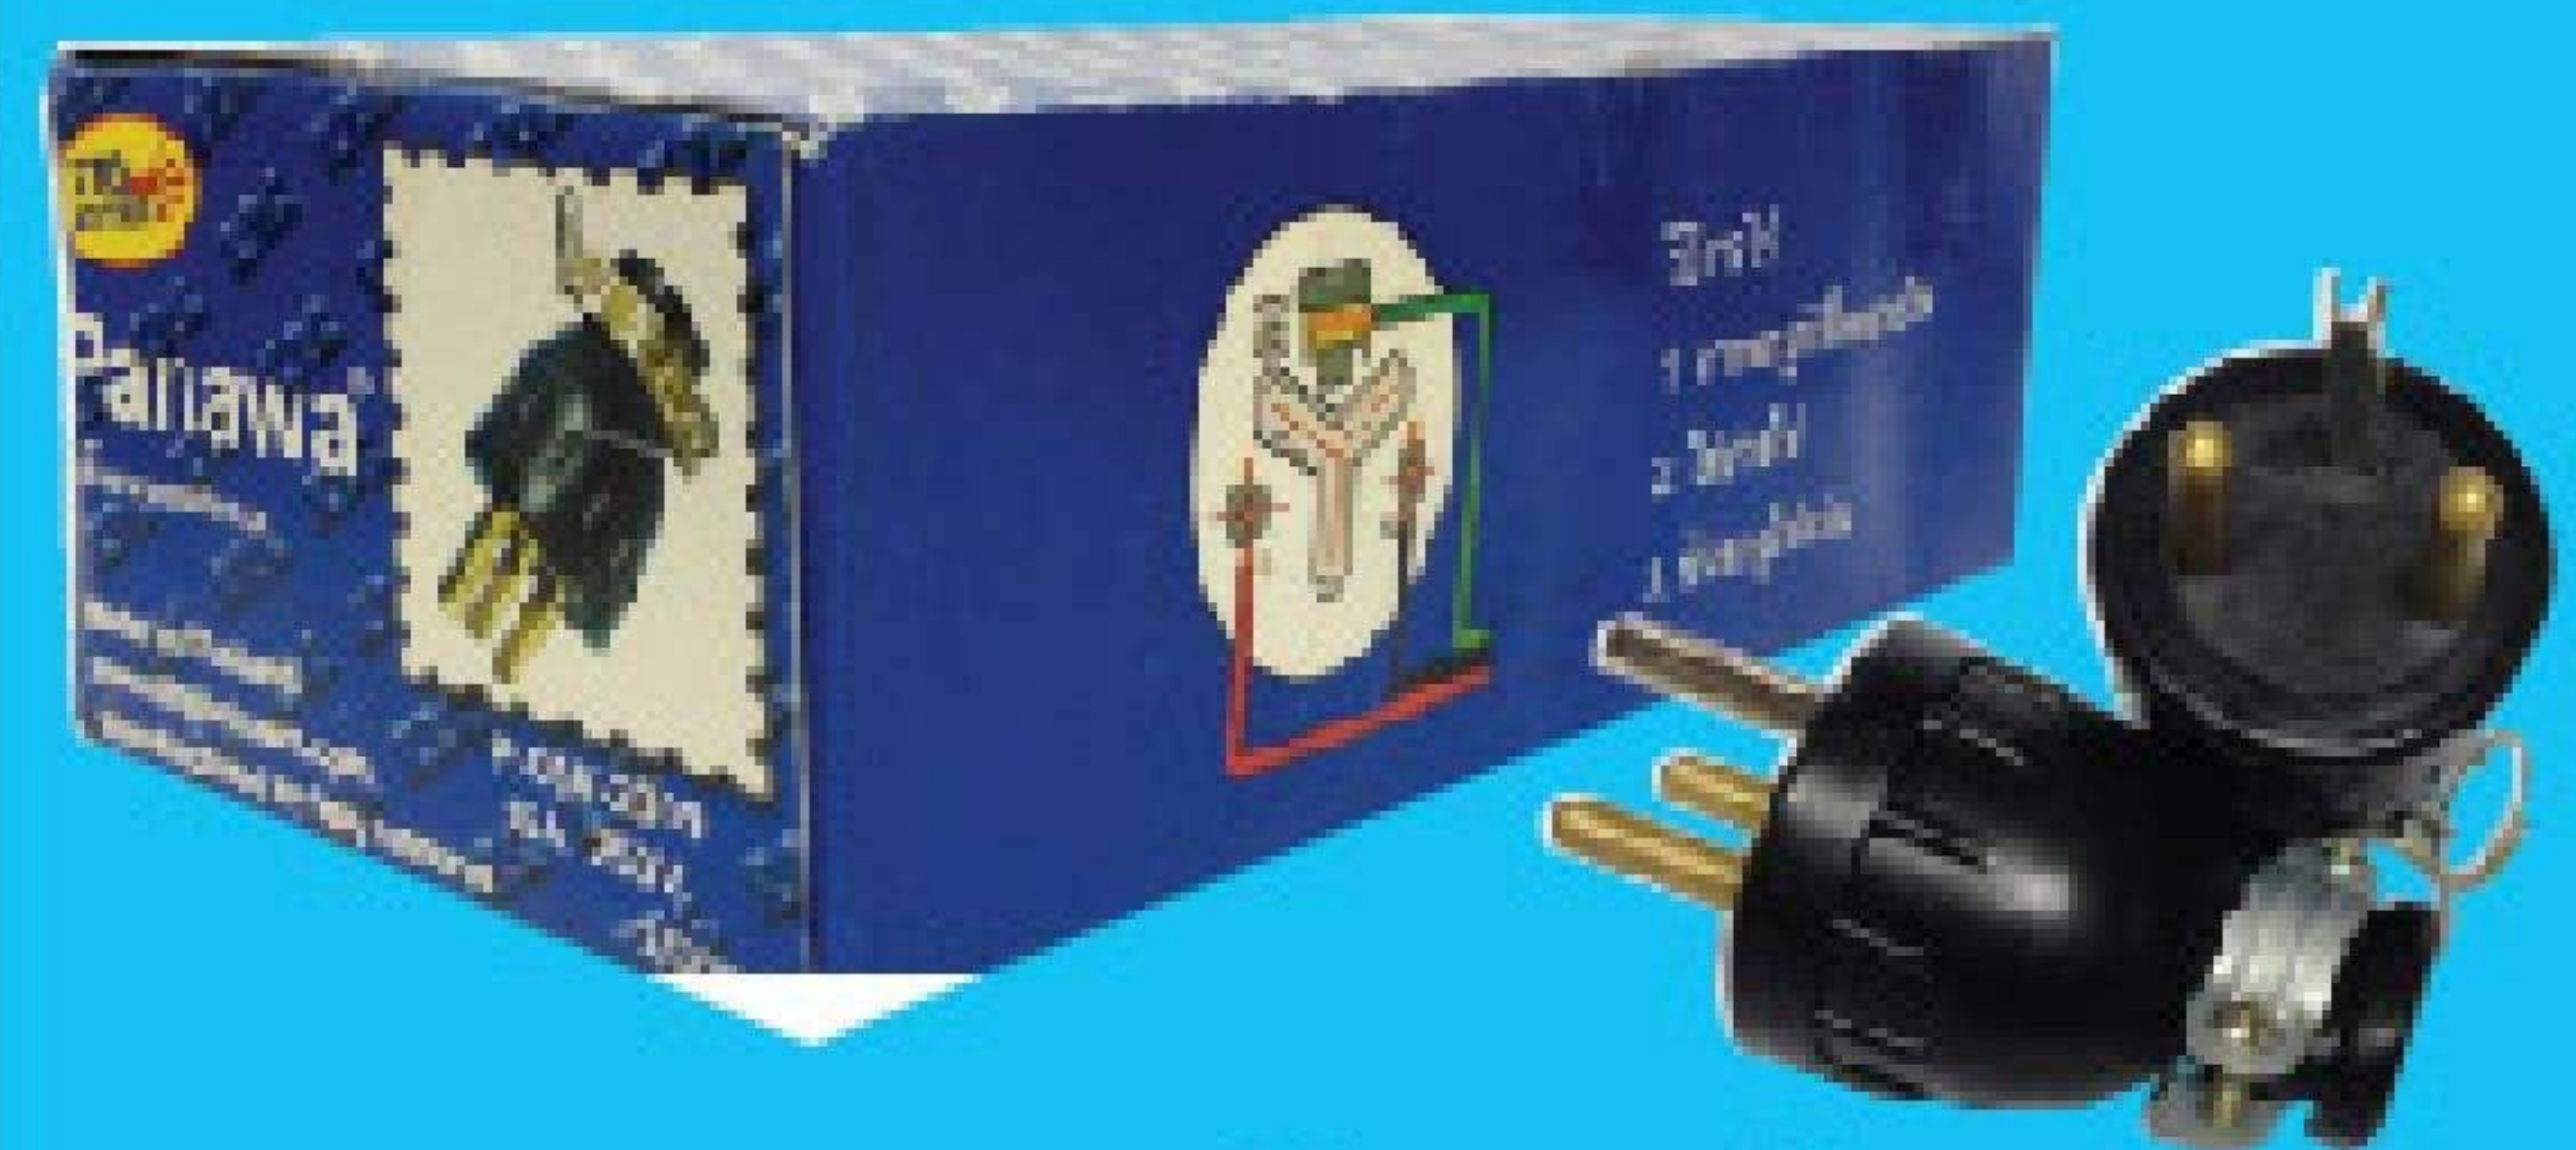

บรรจุ กล่องละ 2 โหล ลังละ 40 โหล

ปลั๊กยางเหลี่ยมขาแบน
ASIAN®

(A-004) 45 บาท/โหล

บรรจุ กล่องละ 2 โหล ลังละ 60 โหล

ปลั๊กยาง SOKAWA® รุ่น 2005
ทองเหลืองแท้

(S-048) 80 บาท/โหล

บรรจุ กล่องละ 2 โหล ลังละ 20 โหล

ปลั๊กยางกลมขาแบน
ASIAN® (ตัวใหญ่)

(A-012) 70 บาท/โหล

บรรจุ กล่องละ 2 โหล ลังละ 40 โหล

ปลั๊กยางกลม 3 ขา มีกราวด์

SOKAWA®

ทองเหลืองแท้

ขาแบน (S-045) **145 บาท/โหล**

บรรจุ กล่องละ 2 โหล ตั้งแต่ 20 โหล

ปลั๊กยางกลม 3 ขา มีกราวด์

Panawa®

ทองเหลืองแท้
ขากกลม (P-010)

บรรจุ กล่องละ 2 โหล ตั้งแต่ 20 โหล

ปลั๊กเสียบตัวผู้ SOKAWA®

ทองเหลืองแท้

สีขาว (S-006) กะลสี (S-001)

บรรจุ กล่องละ 5 โหล ตั้งแต่ 50 โหล

ปลั๊กเสียบตัวผู้ Naitowa®